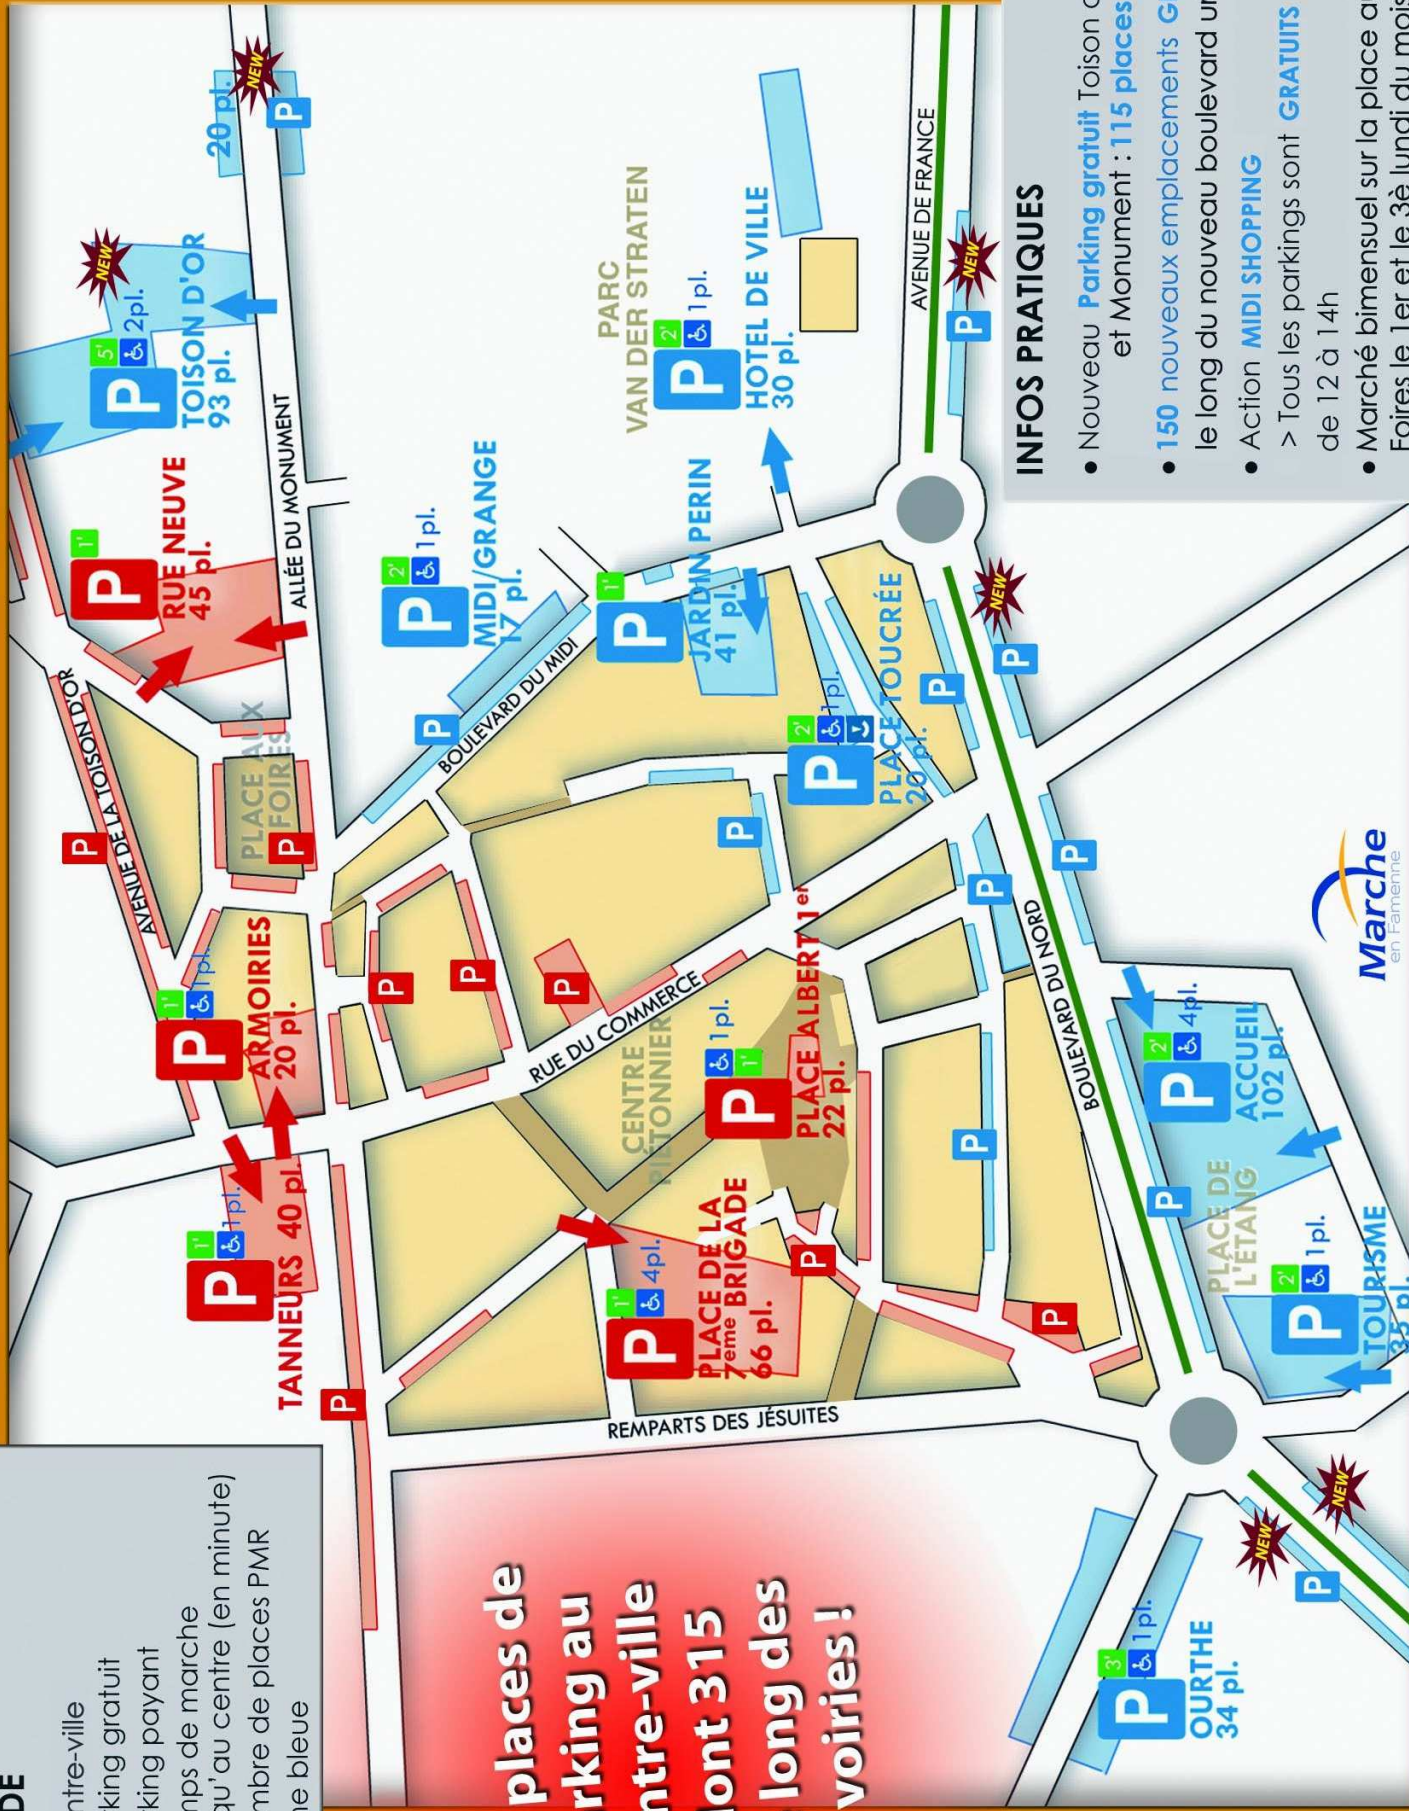

## LÉGENDE

-  Centre-ville
-  Parking gratuit
-  Parking payant
-  Temps de marche jusqu'au centre (en minute)
-  Nombre de places PMR
-  Zone bleue

**900 places de parking au centre-ville dont 315 le long des voiries!**

## INFOS PRATIQUES

- Nouveau **Parking gratuit** Toison d'Or et Monument : **115 places**
- **150** nouveaux emplacements **GRATUITS** le long du nouveau boulevard urbain
- Action **MIDI SHOPPING**
  - > Tous les parkings sont **GRATUITS** de 12 à 14h
- Marché bimensuel sur la place aux Foires le 1er et le 3<sup>e</sup> lundi du mois