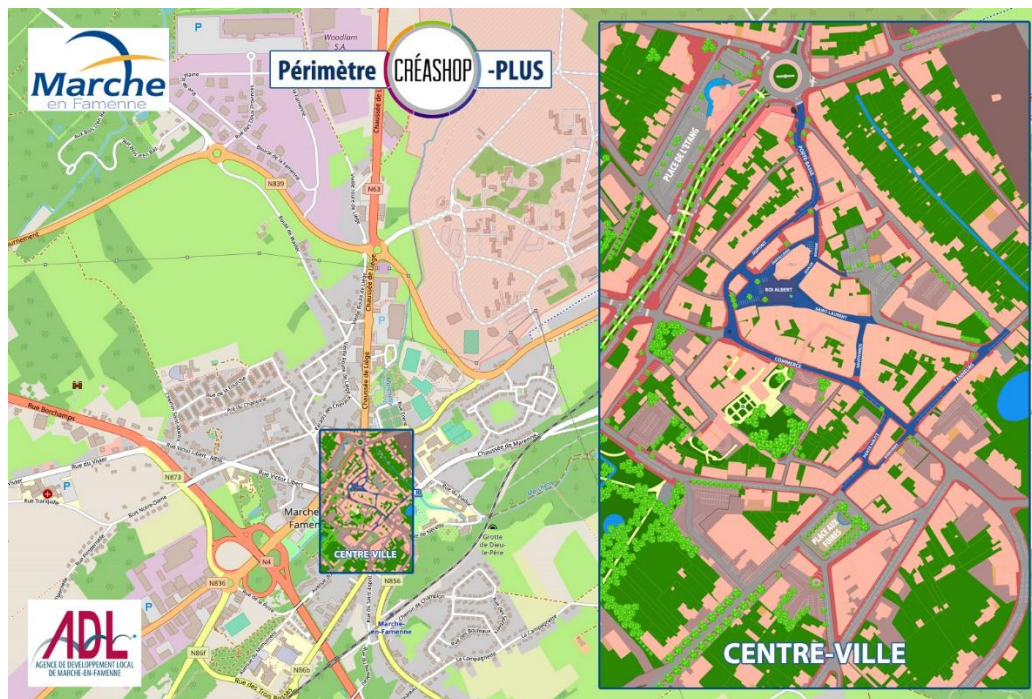

Zones concernées et ciblées par l'action Créashop-plus

Deux périmètres ont été définis et sont repris dans le cadre de l'action créashop-plus. L'intra-muros étant assez petit, la Ville voit les deux périmètres comme complémentaires et devant faire partie de la mesure Créashop –plus.

Le périmètre :

Ce périmètre reprend la place du Roi Albert, la rue Jean de Bohème, la rue Saint-Laurent, la rue des Savoyards, la rue du commerce, la rue porte-Haute, la rue des Armoiries et la rue des Tanneurs, la rue Porte-basse et la rue Dupont.